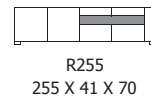

NICHE / OPEN VAK / NICHE / OFFENES FACH

LOW-BOARDS
LAGE DRESSOIRS
BUFFETS BAS
NIEDRIGE ANRICHTEN