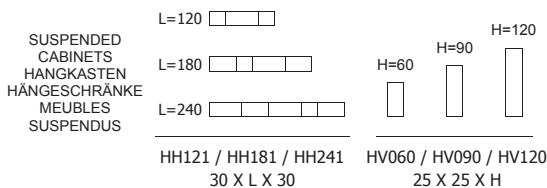

SLIDING-DOORS / SCHUIFDEUREN / PORTES COULISSANTES / SCHIEBETÜREN

TV-CABINETS
TV-PODIUMS
MEUBLES TV
TV-KOMMODEN

SLIDING-DOORS / SCHUIFDEUREN / PORTES COULISSANTES / SCHIEBETÜREN

LOW-BOARDS
DRESSOIRS
BUFFETS
ANRICHTEN

NICHE / OPEN VAK / NICHE / OFFENES FACH

TV-CABINETS
TV-PODIUMS
MEUBLES TV
TV-KOMMODEN

NICHE / OPEN VAK / NICHE / OFFENES FACH

LOW-BOARDS
LAGE DRESSOIRS
BUFFETS BAS
NIEDRIGE ANRICHTEN

CONTRAST / KONTRAST / CONTRAST / KONTRAST

LOW-BOARDS
LAGE DRESSOIRS
BUFFETS BAS
NIEDRIGE ANRICHTEN

CONTRAST / KONTRAST / CONTRAST / KONTRAST

LOW-BOARDS
HOGE DRESSOIRS
BUFFETS HAUTS
HÖHE ANRICHTEN

GLASSCABINETS / VITRINES / VITRINEN

GLASSCABINETS
WITH LIGHTING
VITRINEKASTEN
MET VERLICHTING
VITRINES ÉCLAIRÉ
VITRINEN
MIT BELEUCHTUNG

NICHE / OPEN VAK / NICHE / OFFENES FACH

HIGH-BOARDS
KASTEN
MEUBLES DE RANGEMENT
SCHRÄNKE

COFFEE TABLES + DESK
SALONTAFELS + BURO
TABLES DE SALON +
BUREAU
COUCHTISCHE +
SCHREIBTISCH

SUSPENDED FURNITURE
HANGENDE MEUBELN
MEUBLES SUSPENDUS
HÄNGEMÖBEL

CHAIRS
STOLEN
CHAISES
STÜHLE